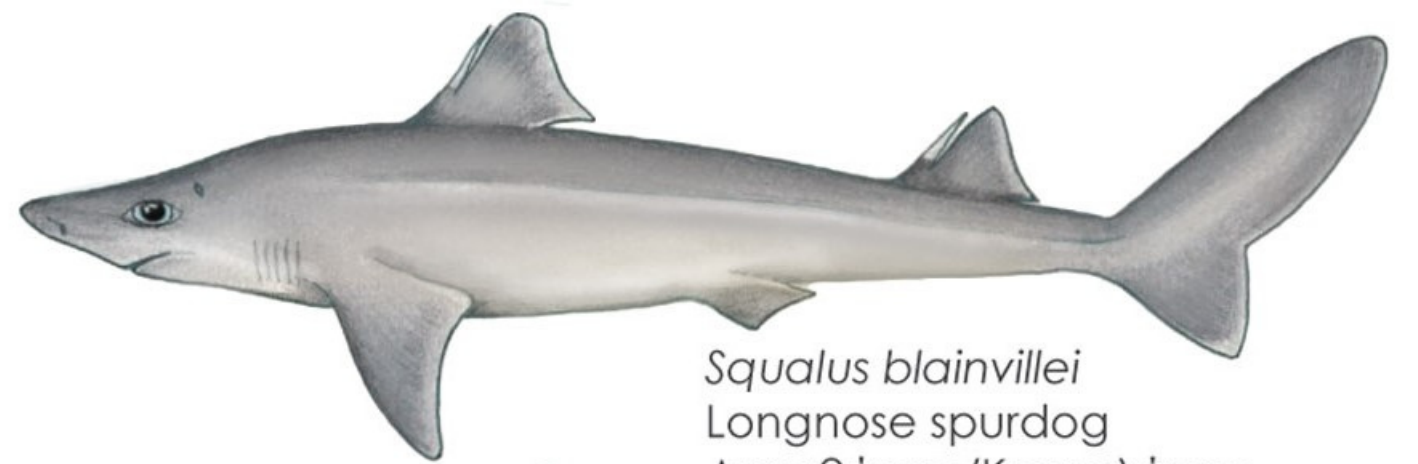

ΕΡΓΟ ΓΙΑ ΤΗΝ ΠΑΡΕΜΠΙΠΤΟΥΣΑ ΑΛΙΕΙΑ

Σκοπός του έργου είναι να κατανοηθεί ο βαθμός του προβλήματος της παρεμπιπτούσας αλιείας ευάλωτων ειδών στην Κύπρο, αλλά και να δοκιμαστούν μέθοδοι μετριασμού του προβλήματος.

ΟΔΗΓΟΣ ΑΝΑΓΝΩΡΙΣΗΣ ΕΙΔΩΝ

CYPRUS BYCATCH PROJECT

The aim of the project is to understand the extent of the problem of incidental fishing of vulnerable species in Cyprus, but also to test methods of mitigating the problem.

SPECIES ID GUIDE

Alopias superciliosus
Bigeye thresher
Αλουπός

Squalus blainvillei
Longnose spurdog
Αγκαθάρης/Κοκκαλάρης

Prionace glauca
Blue shark
Γλαύκος

Squalus acanthias
Spotted spiny dogfish
Αγκαθάρης/Κοκκαλάρης