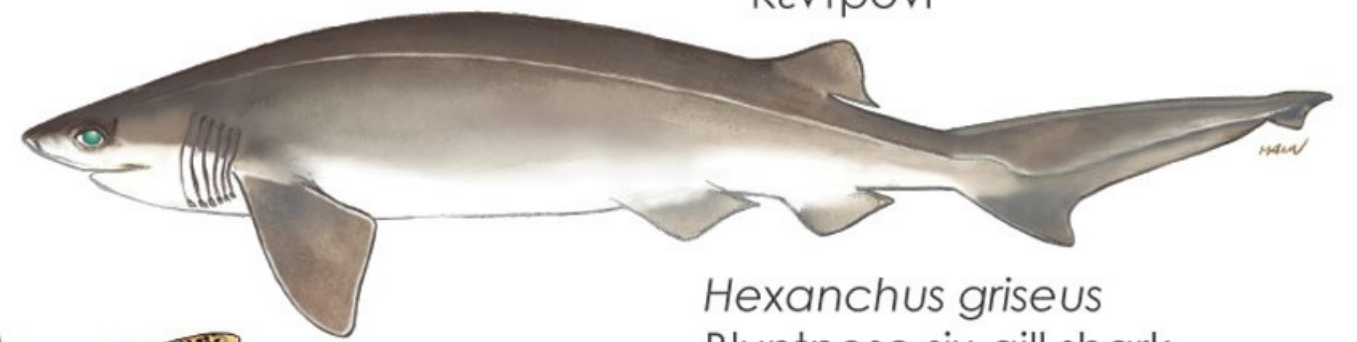

Scyliorhinus canicula
Smallspotted catshark
Σκυλόψαρο

Hexanchus griseus
Bluntnose six-gill shark
Παμπακάρης/Εξακαρχαρίας