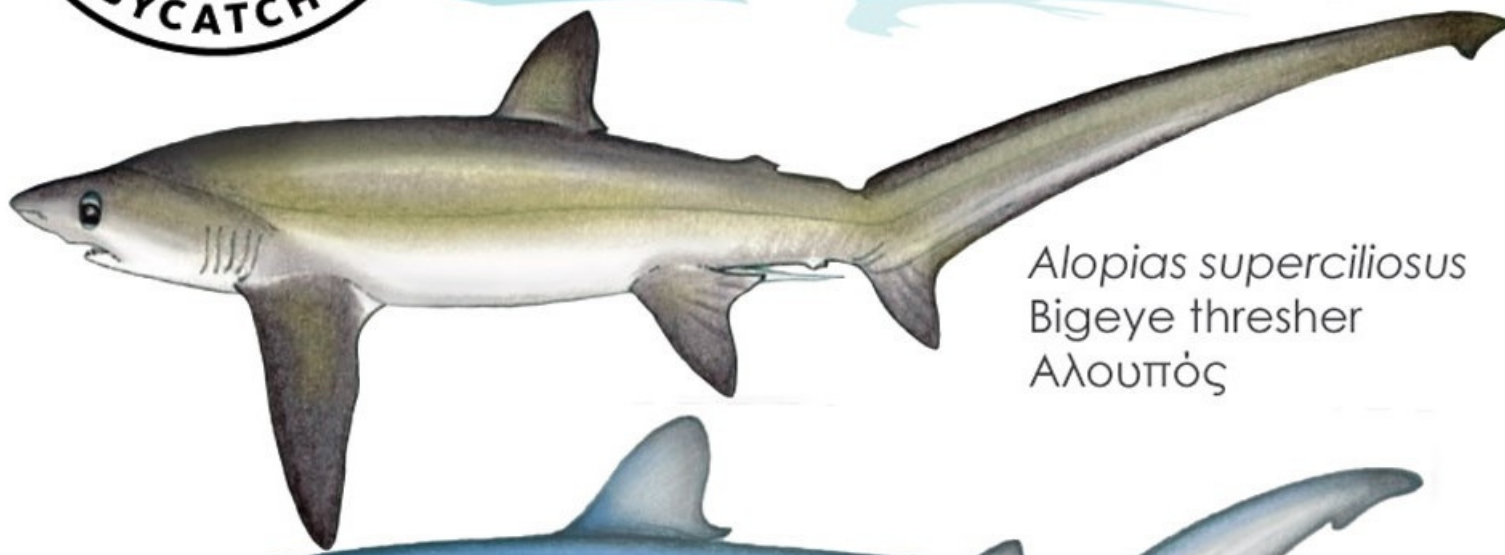

SPECIES ID GUIDE