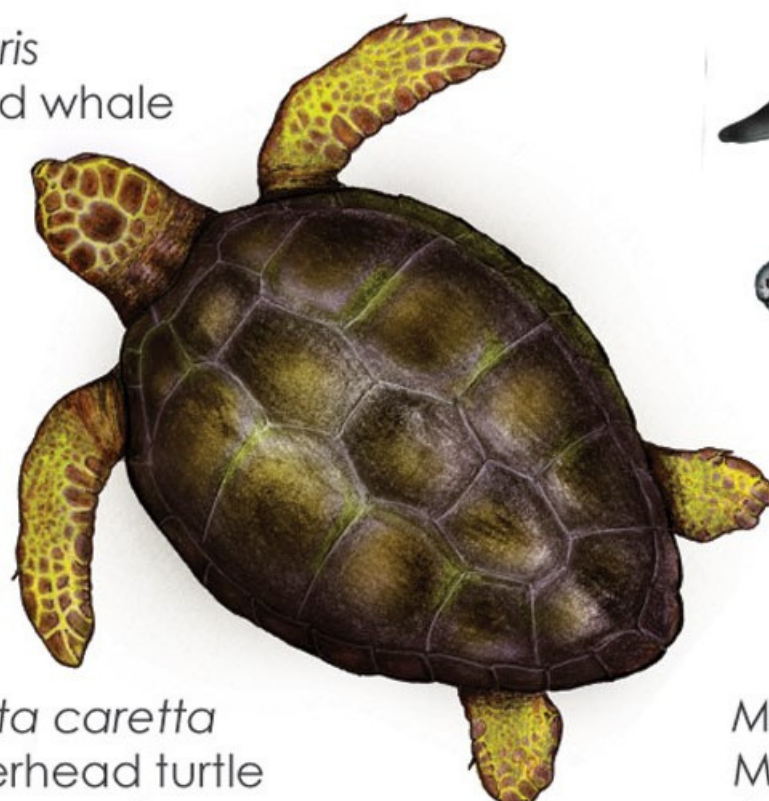

Scyliorhinus canicula
Smallspotted catshark
Σκυλόψαρο

Rhinobatos rhinobatos
Common guitarfish
Ρινόβατος/Βιόλα

Odontaspis ferox
Smalltooth sand tiger shark
Αγριοκαρχαρίας

Tursiops truncatus
Common bottlenose dolphin
Ρινοδέλφινο

Squatina squatina
Angel shark
Ρίνα/Γάτος/Λύρα

Grampus griseus
Risso's dolphin
Σταχτοδέλφινο

Ziphius cavirostris
Cuvier's beaked whale
Ζιφιός

Stenella coeruleoalba
Striped dolphin
Ζωνοδέλφινο

Chelonia mydas
Green turtle
Πράσινη χελώνα

Caretta caretta
Loggerhead turtle
Χελώνα καρέτα

Monachus monachus
Mediterranean monk seal
Φώκια μονάχους

Dasyatis pastinaca
Common stingray
Βατί

Dasyatis marmorata
Marbled ray
Βατί

Dasyatis centroura
Roughtail stingray
Μούντριζα / Ακανθοτρυγόνα