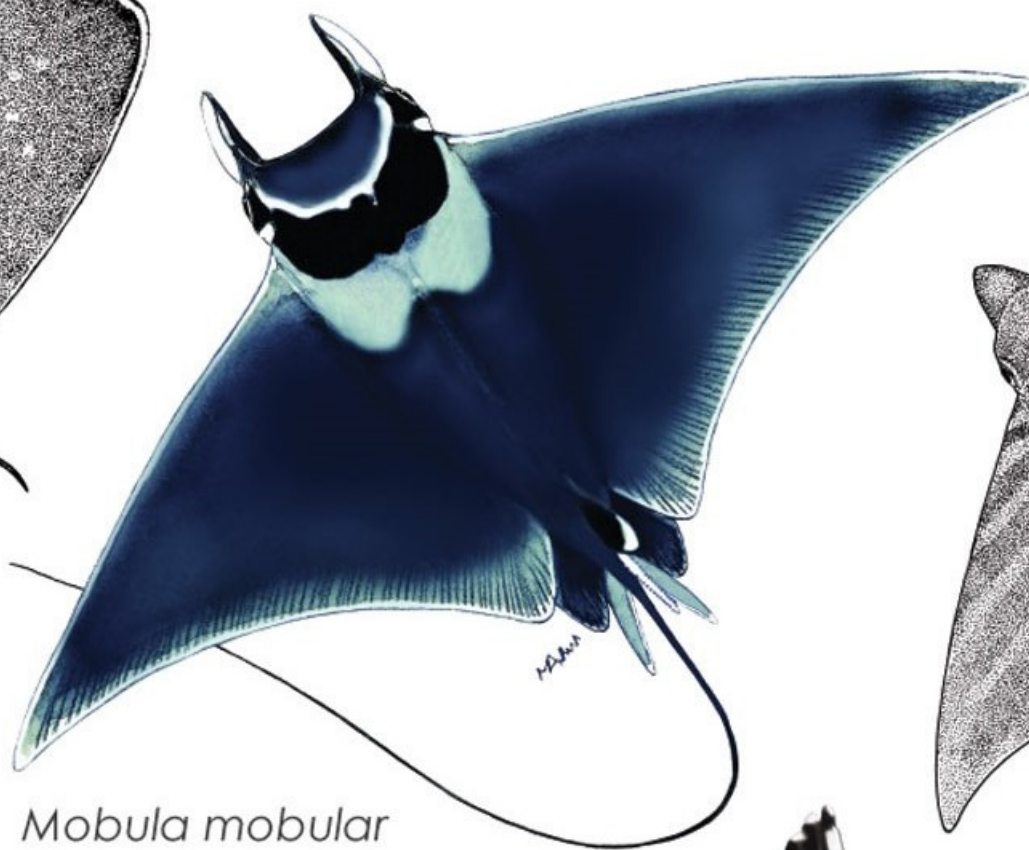

Taeniura grabata
Round fantail stingray
Ταινιούρα

Raja clavata
Thornback ray
Ράζα/Ρίβα

Raja asterias
Starry ray
Αστρόβατος

Torpedo marmorata
Marbled electric ray
Μουδιάστρα

Tetronarce nobiliana
Great torpedo ray
Μουδιάστρα

Pteroplatytrygon violacea
Pelagic stingray
Μαύρο βατί

Gymnura altavela
Spiny butterfly ray
Σαλάχι πλατύπτερο

Mobula mobular
Giant devil ray
Διαβολόψαρο

Aetomylaeus bovinus
Bullray
Αετόψαρο

Calonectris diomedea
Scopoli's shearwater
Αρτέμης / Πελαγόμυχος