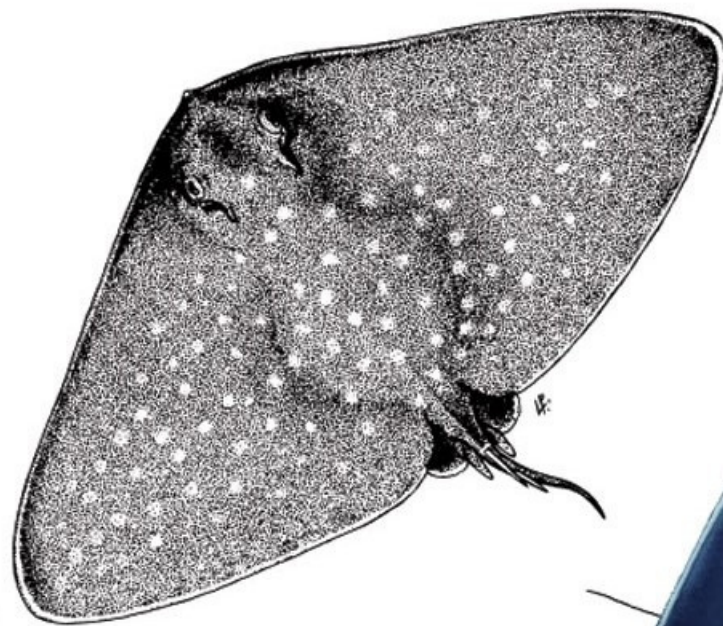

Taeniura grabata
Round fantail stingray
Ταινιούρα

Raja clavata
Thornback ray
Ράζα/Ρίβα

Raja asterias
Starry ray
Αστρόβατος

Torpedo marmorata
Marbled electric ray
Μουδιάστρα

Tetronarce nobiliana
Great torpedo ray
Μουδιάστρα

Pteroplatytrygon violacea
Pelagic stingray
Μαύρο βατί

Gymnura altavela
Spiny butterfly ray
Σαλάχι πλατύπτερο

Mobula mobular
Giant devil ray
Διαβολόψαρο

Aetomylaeus bovinus
Bullray
Αετόψαρο

Calonectris diomedea
Scopoli's shearwater
Αρτέμης / Πελαγόμυχος