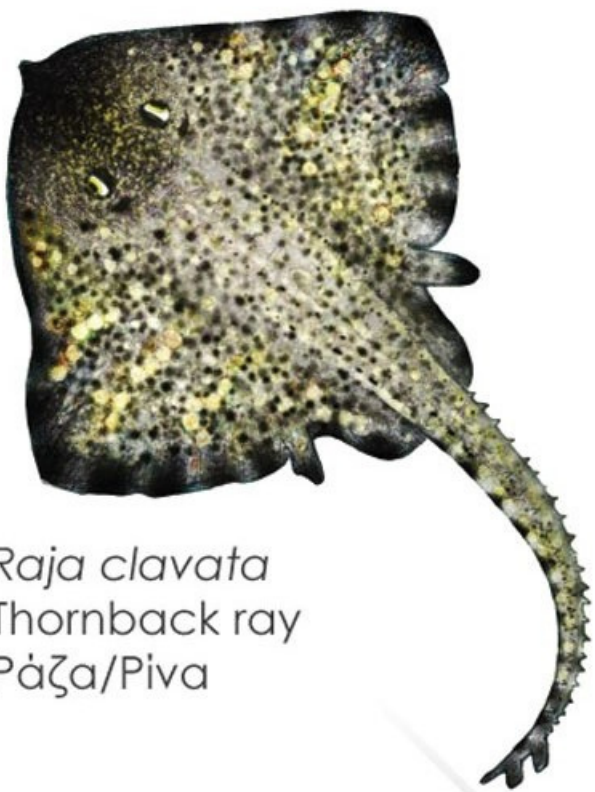

Squatina squatina
Angel shark
Ρίνα/Γάτος/Λύρα

Grampus griseus
Risso's dolphin
Σταχτοδέλφινο

Ziphius cavirostris
Cuvier's beaked whale
Ζιφιός

Stenella coeruleoalba
Striped dolphin
Ζωνοδέλφινο

Chelonia mydas
Green turtle
Πράσινη χελώνα

Caretta caretta
Loggerhead turtle
Χελώνα καρέτα

Monachus monachus
Mediterranean monk seal
Φώκια μονάχους

Dasyatis pastinaca
Common stingray
Βατί

Dasyatis marmorata
Marbled ray
Βατί

Dasyatis centroura
Roughtail stingray
Μούντριζα / Ακανθοτρυγόνα

Taeniura grabata
Round fantail stingray
Ταινιούρα

Raja clavata
Thornback ray
Ράζα/Ρίβα

Raja asterias
Starry ray
Αστρόβατος

Torpedo marmorata
Marbled electric ray
Μουδιάστρα

Tetronarce nobiliana
Great torpedo ray
Μουδιάστρα

Pteroplatytrygon violacea
Pelagic stingray
Μαύρο βατί

Gymnura altavela
Spiny butterfly ray
Σαλάχι πλατύπτερο

Mobula mobular
Giant devil ray
Διαβολόψαρο

Aetomylaeus bovinus
Bullray
Αετόψαρο

Calonectris diomedea
Scopoli's shearwater
Αρτέμης / Πελαγόμυχος