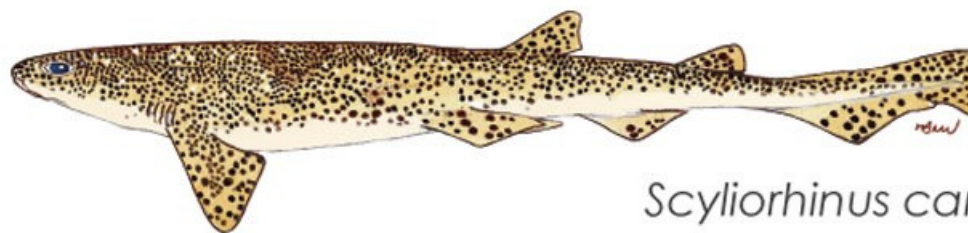

SPECIES ID GUIDE

Alopias superciliosus
Bigeye thresher
Αλουπός

Squalus blainvillei
Longnose spurdog
Αγκαθάρης/Κοκκαλάρης

Prionace glauca
Blue shark
Γλαύκος

Squalus acanthias
Spotted spiny dogfish
Αγκαθάρης/Κοκκαλάρης

Isurus oxyrinchus
Shortfin mako
Τουνόσκυλος

Centrophorus granulosus
Gulper shark
Κεντρόνι

Carcharhinus plumbeus
Sandbar shark
Καρχαρινός τεφρός

Hexanchus griseus
Bluntnose six-gill shark
Παμπακάρης/Εξακαρχαρίας

Scyliorhinus canicula
Smallspotted catshark
Σκυλόψαρο

Rhinobatos rhinobatos
Common guitarfish
Ρινόβατος/Βιόλα

Odontaspis ferox
Smalltooth sand tiger shark
Αγριοκαρχαρίας

Tursiops truncatus
Common bottlenose dolphin
Ρινοδέλφινο