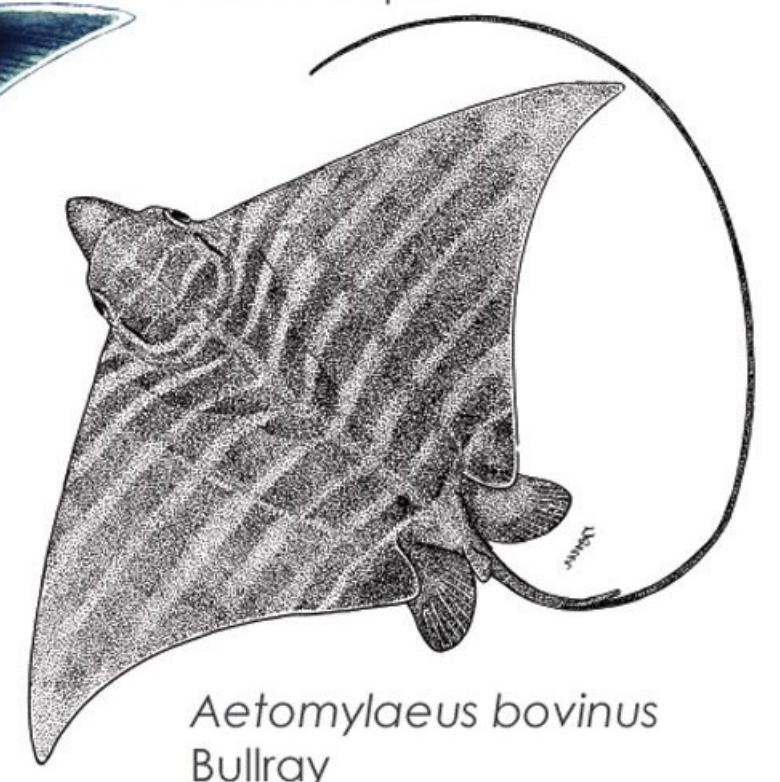

Taeniura grabata
Round fantail stingray
Ταινιούρα

Raja clavata
Thornback ray
Ράζα/Ρίβα

Raja asterias
Starry ray
Αστρόβατος

Torpedo marmorata
Marbled electric ray
Μουδιάστρα

Tetronarce nobiliana
Great torpedo ray
Μουδιάστρα

Pteroplatytrygon violacea
Pelagic stingray
Μαύρο βατί

Gymnura altavela
Spiny butterfly ray
Σαλάχι πλατύπτερο

Mobula mobular
Giant devil ray
Διαβολόψαρο

Aetomylaeus bovinus
Bullray
Αετόψαρο

Calonectris diomedea
Scopoli's shearwater
Αρτέμης / Πελαγόμυχος