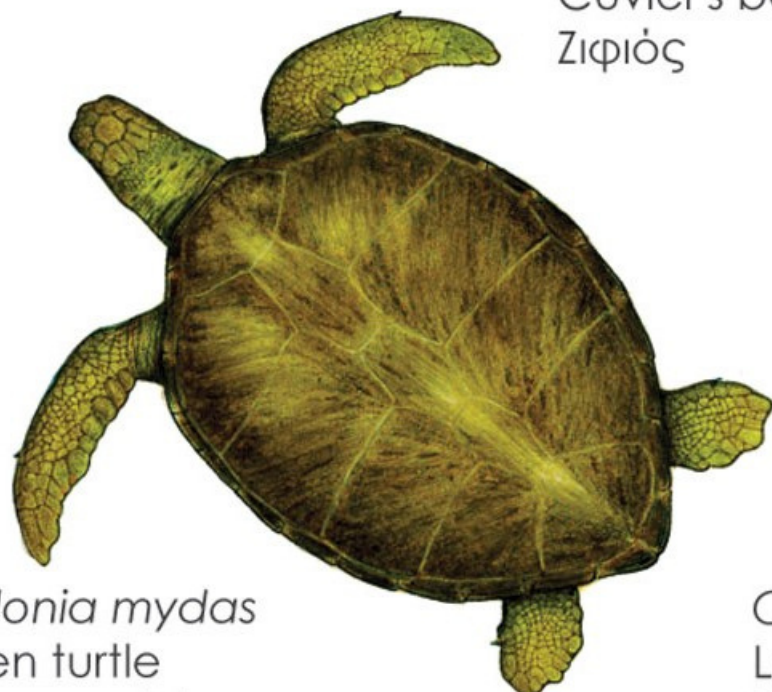

Scyliorhinus canicula
Smallspotted catshark
Σκυλόψαρο

Rhinobatos rhinobatos
Common guitarfish
Ρινόβατος/Βιόλα

Odontaspis ferox
Smalltooth sand tiger shark
Αγριοκαρχαρίας

Tursiops truncatus
Common bottlenose dolphin
Ρινοδέλφινο

Squatina squatina
Angel shark
Ρίνα/Γάτος/Λύρα

Grampus griseus
Risso's dolphin
Σταχτοδέλφινο

Ziphius cavirostris
Cuvier's beaked whale
Ζιφιός

Stenella coeruleoalba
Striped dolphin
Ζωνοδέλφινο

Chelonia mydas
Green turtle
Πράσινη χελώνα

Caretta caretta
Loggerhead turtle
Χελώνα καρέτα

Monachus monachus
Mediterranean monk seal
Φώκια μονάχους

Dasyatis pastinaca
Common stingray
Βατί

Dasyatis marmorata
Marbled ray
Βατί

Dasyatis centroura
Roughtail stingray
Μούντριζα / Ακανθοτρυγόνα