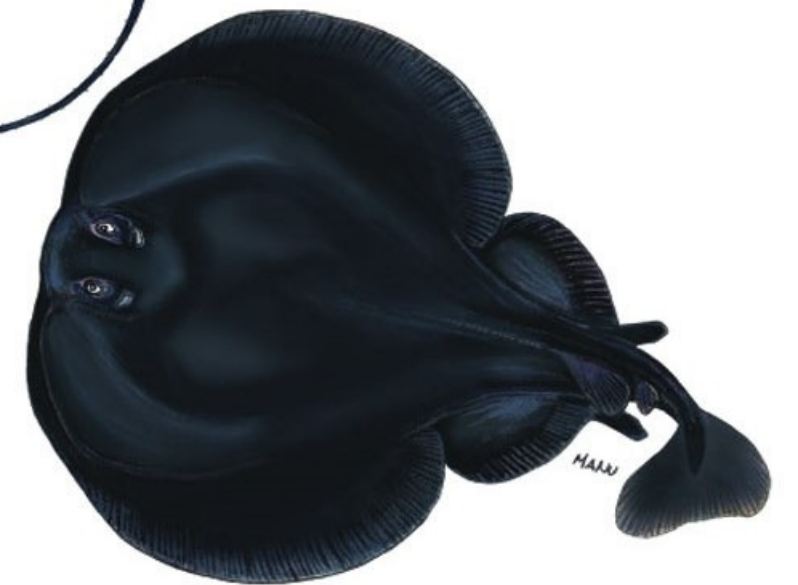

Caretta caretta
Loggerhead turtle
Χελώνα καρέτα

Monachus monachus
Mediterranean monk seal
Φώκια μονάχους

Dasyatis pastinaca
Common stingray
Βατί

Dasyatis marmorata
Marbled ray
Βατί

Dasyatis centroura
Roughtail stingray
Μούντριζα / Ακανθοτρυγόνα

Taeniura grabata
Round fantail stingray
Ταινιούρα

Raja clavata
Thornback ray
Ράζα/Ρίβα

Raja asterias
Starry ray
Αστρόβατος

Torpedo marmorata
Marbled electric ray
Μουδιάστρα

Tetronarce nobiliana
Great torpedo ray
Μουδιάστρα

Pteroplatytrygon violacea
Pelagic stingray
Μαύρο βατί

Gymnura altavela
Spiny butterfly ray
Σαλάχι πλατύπτερο

Mobula mobular
Giant devil ray
Διαβολόψαρο

Aetomylaeus bovinus
Bullray
Αετόψαρο

Calonectris diomedea
Scopoli's shearwater
Αρτέμης / Πελαγόμυχος