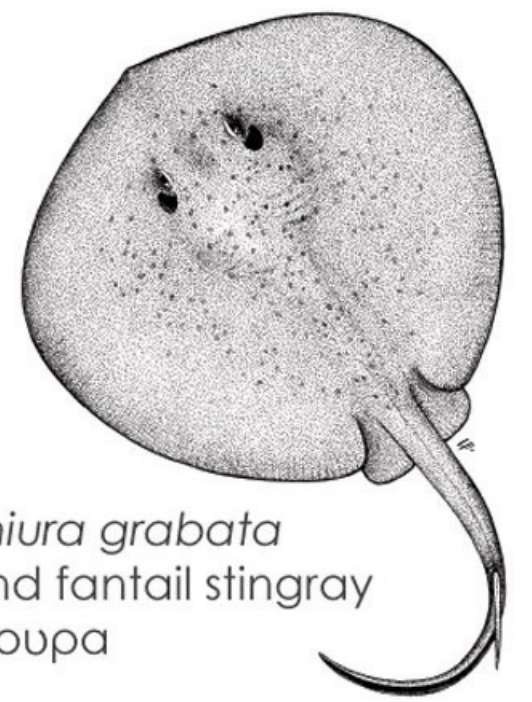

Caretta caretta
Loggerhead turtle
Χελώνα καρέτα

Monachus monachus
Mediterranean monk seal
Φώκια μονάχους

Dasyatis pastinaca
Common stingray
Βατί

Dasyatis marmorata
Marbled ray
Βατί

Dasyatis centroura
Roughtail stingray
Μούντριζα / Ακανθοτρυγόνα

Taeniura grabata
Round fantail stingray
Ταινιούρα

Raja clavata
Thornback ray
Ράζα/Ρίβα

Raja asterias
Starry ray
Αστρόβατος

Torpedo marmorata
Marbled electric ray
Μουδιάστρα

Tetronarce nobiliana
Great torpedo ray
Μουδιάστρα

Pteroplatytrygon violacea
Pelagic stingray
Μαύρο βατί

Gymnura altavela
Spiny butterfly ray
Σαλάχι πλατύπτερο

Mobula mobular
Giant devil ray
Διαβολόψαρο

Aetomylaeus bovinus
Bullray
Αετόψαρο

Calonectris diomedea
Scopoli's shearwater
Αρτέμης / Πελαγόμυχος