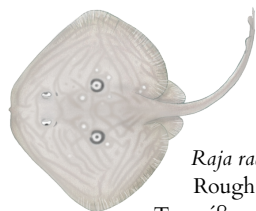

ΟΔΗΓΟΣ ΑΝΑΓΝΩΡΙΣΗΣ ΕΛΑΣΜΟΒΡΑΓΧΙΩΝ

ELASMOBRANCHS ID GUIDE

Dipturus oxyrinchus
Longnosed skate
Νόνα/Βατί

Pteroplatytrigon violacea
Pelagic stingray
Γλαυκοτρύγωνα/Μαύρο Βατί

Raja undulata
Undulate ray
Κυματόβατος/Ράζα

Raja clavata
Thornback ray
Καλκανόβατος/Ράζα

Dasyatis pastinaca
Common stingray
Βατοτρύγωνα/Βατί

Raja radula
Rough ray
Τραχύβατος/Ράζα

Torpedo marmorata
Marbled electric ray
Μουδιάστρα

Aetomylaeus bovinus
Bull ray
Ρυγχαετόψαρο/Πεζουνόψαρο