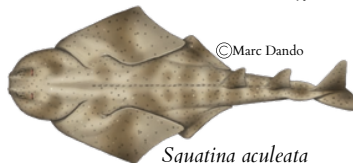

ΟΔΗΓΟΣ ΑΝΑΓΝΩΡΙΣΗΣ ΕΛΑΣΜΟΒΡΑΓΧΙΩΝ

ELASMOBRANCHS ID GUIDE

Dipturus oxyrinchus
Longnosed skate
Νόνα/Βατί

Pteroplatytrigon violacea
Pelagic stingray
Γλαυκοτρύγωνα/Μαύρο Βατί

Raja undulata
Undulate ray
Κυματόβατος/Ράζα

Raja clavata
Thornback ray
Καλκανόβατος/Ράζα

Dasyatis pastinaca
Common stingray
Βατοτρύγωνα/Βατί

Raja radula
Rough ray
Τραχύβατος/Ράζα

Torpedo marmorata
Marbled electric ray
Μουδιάστρα

Aetomylaeus bovinus
Bull ray
Ρυγχαετόψαρο/Πεζουνόψαρο

Gumnura altavela
Spiny butterfly ray
Πλατυσέλαχο/Αετόψαρο

Glaucostegus cemiculus
Blackchin guitarfish
Μαυρορινόβατος/Βιόλες

Leucoraja circularis
Sandy ray
Στρογγυλόβατος

Squatina aculeata
Sawback angelshark
Ακνθορίνα