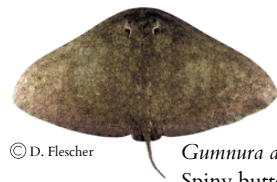

ΟΔΗΓΟΣ ΑΝΑΓΝΩΡΙΣΗΣ ΕΛΑΣΜΟΒΡΑΓΧΙΩΝ

ELASMOBRANCHS ID GUIDE

Dipturus oxyrinchus
Longnosed skate
Νόνα/Βατί

Pteroplatytrigon violacea
Pelagic stingray
Γλαυκοτρύγωνα/Μαύρο Βατί

Raja undulata
Undulate ray
Κυματόβατος/Ράζα

Raja clavata
Thornback ray
Καλκανόβατος/Ράζα

Dasyatis pastinaca
Common stingray
Βατοτρύγωνα/Βατί

Raja radula
Rough ray
Τραχύβατος/Ράζα

Torpedo marmorata
Marbled electric ray
Μουδιάστρα

Aetomylaeus bovinus
Bull ray
Ρυγχαετόψαρο/Πεζουνόψαρο

Gumnura altavela
Spiny butterfly ray
Πλατυσέλαχο/Αετόψαρο

Glaucostegus cemiculus
Blackchin guitarfish
Μαυρορινόβατος/Βιόλες

Leucoraja circularis
Sandy ray
Στρογγυλόβατος

Squatina aculeata
Sawback angelshark
Ακνθορίνα