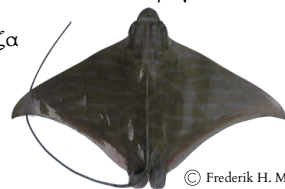

ΟΔΗΓΟΣ ΑΝΑΓΝΩΡΙΣΗΣ ΕΛΑΣΜΟΒΡΑΓΧΙΩΝ

ELASMOBRANCHS ID GUIDE

Dipturus oxyrinchus
Longnosed skate
Νόνα/Βατί

Pteroplatytrigon violacea
Pelagic stingray
Γλαυκοτρύγωνα/Μαύρο Βατί

Raja undulata
Undulate ray
Κυματόβατος/Ράζα

Raja clavata
Thornback ray
Καλκανόβατος/Ράζα

Dasyatis pastinaca
Common stingray
Βατοτρύγωνα/Βατί

Raja radula
Rough ray
Τραχύβατος/Ράζα

Torpedo marmorata
Marbled electric ray
Μουδιάστρα

Aetomylaeus bovinus
Bull ray
Ρυγχαετόψαρο/Πεζουνόψαρο

Gumnura altavela
Spiny butterfly ray
Πλατυσέλαχο/Αετόψαρο

Glaucostegus cemiculus
Blackchin guitarfish
Μαυρορινόβατος/Βιόλες

Leucoraja circularis
Sandy ray
Στρογγυλόβατος

Squatina aculeata
Sawback angelshark
Ακνθορίνα