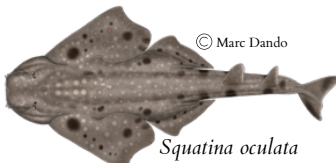

ΟΔΗΓΟΣ ΑΝΑΓΝΩΡΙΣΗΣ ΕΛΑΣΜΟΒΡΑΓΧΙΩΝ

ELASMOBRANCHS ID GUIDE

Dipturus oxyrinchus
Longnosed skate
Νόνα/Βατί

Pteroplatytrigon violacea
Pelagic stingray
Γλαυκοτρύγωνα/Μαύρο Βατί

Raja undulata
Undulate ray
Κυματόβατος/Ράζα

Raja clavata
Thornback ray
Καλκανόβατος/Ράζα

Dasyatis pastinaca
Common stingray
Βατοτρύγωνα/Βατί

Raja radula
Rough ray
Τραχύβατος/Ράζα

Torpedo marmorata
Marbled electric ray
Μουδιάστρα

Aetomylaeus bovinus
Bull ray
Ρυγχαετόψαρο/Πεζουνόψαρο

Gumnura altavela
Spiny butterfly ray
Πλατυσέλαχο/Αετόψαρο

Glaucostegus cemiculus
Blackchin guitarfish
Μαυρορινόβατος/Βιόλες

Leucoraja circularis
Sandy ray
Στρογγυλόβατος

Squatina aculeata
Sawback angelshark
Ακνθορίνα

Squatina oculata
Smoothback angelshark
Ματορίνα

Squatina squatina
Angelshark
Αγγελοκαρχαρίας/Γάτος

Lamna nasus
Porbeagle
Λάμια/Τουνόσκυλος

Heptranchias perlo
Sharpnose sevengill shark
Επταμβράγχιος

Oxynotus centrina
Angular roughshark
Οξύνωτος/Χοίρος