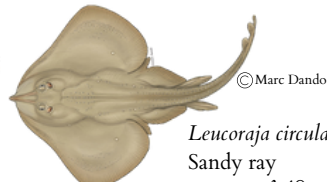

ΟΔΗΓΟΣ ΑΝΑΓΝΩΡΙΣΗΣ ΕΛΑΣΜΟΒΡΑΓΧΙΩΝ

ELASMOBRANCHS ID GUIDE

Dipturus oxyrinchus
Longnosed skate
Νόνα/Βατί

Pteroplatytrigon violacea
Pelagic stingray
Γλαυκοτρύγωνα/Μαύρο Βατί

Raja undulata
Undulate ray
Κυματόβατος/Ράζα

Raja clavata
Thornback ray
Καλκανόβατος/Ράζα

Dasyatis pastinaca
Common stingray
Βατοτρύγωνα/Βατί

Raja radula
Rough ray
Τραχύβατος/Ράζα

Torpedo marmorata
Marbled electric ray
Μουδιάστρα

Aetomylaeus bovinus
Bull ray
Ρυγχαετόψαρο/Πεζουνόψαρο

Gumnura altavela
Spiny butterfly ray
Πλατυσέλαχο/Αετόψαρο

Glaucostegus cemiculus
Blackchin guitarfish
Μαυρορινόβατος/Βιόλες

Leucoraja circularis
Sandy ray
Στρογγυλόβατος

Squatina aculeata
Sawback angelshark
Ακνθορίνα