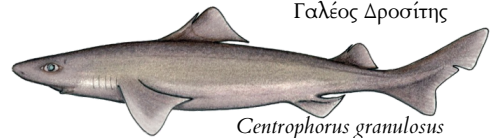

Galeorhinus galeus
Tope shark
Γαλέος Δροσίτης