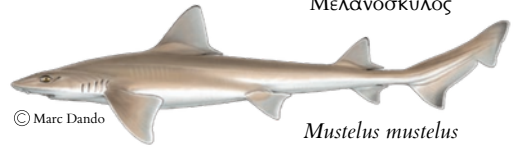

© Marc Dando

Carcharhinus brevipinna
Spinner shark
Βραχύπτερος Καρχαρίνος

Squalus blainville
Longnose spurdog
Γκριζοκεντρόνι/Κοκκαλάρης

© Marc Dando

Carcharhinus brachyurus
Copper shark
Βραχύουρος Καρχαρίνος

Alopias superciliosus
Bigeye thresher
Μεγαλομάτης αλωπίας/Αλουπόσκυλος

Alopias vulpinus
Thresher
Κοινός αλωπίας/ Αλουπόσκυλος

© Marc Dando

Carcharhinus plumbeus
Sandbar shark
Σταχτοκαρχαρίας

© Marc Dando

Galeus melastomus
Blackmouth catshark
Μελανόσκυλος

© Marc Dando

Mustelus asterias
Starry smooth-hound
Αστρογαλέος

© Marc Dando

Mustelus mustelus
Smooth-hound
Γκριζογαλέος

© Marc Dando

Hexanchus griseus
Bluntnose sixgill shark
Εξαβράγχιος

© Marc Dando

Galeorhinus galeus
Tope shark
Γαλέος Δροσίτης